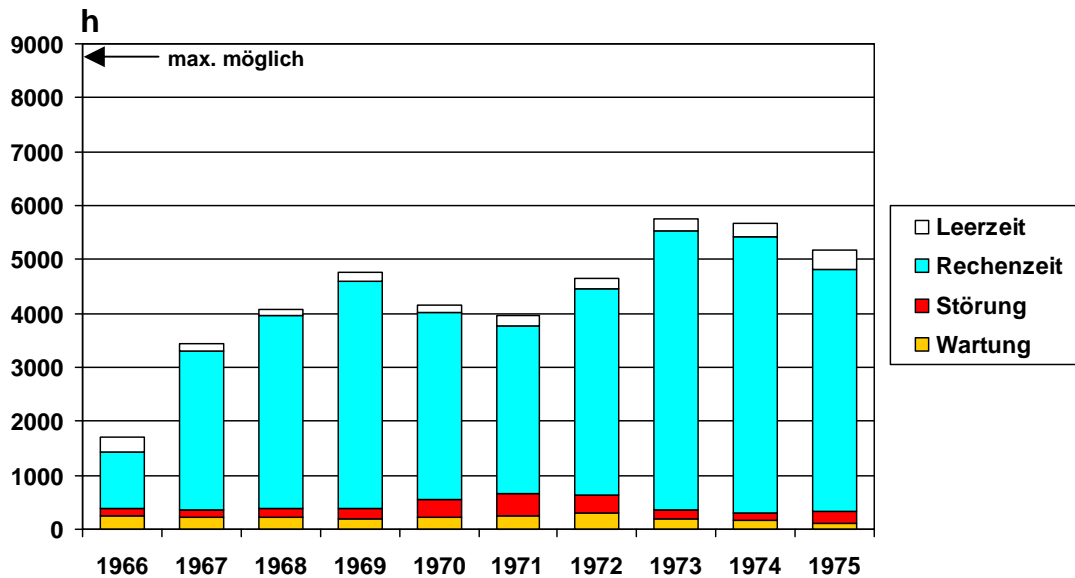

RZ Uni Marburg Betrieb TR4 21.04.1966 – 31.12.1975

insgesamt

Betriebszeit:	43.362 h (100 %)
Leerzeit:	2.034 h (4,7 %)
Rechenzeit:	36.988 h (85,3 %)
Störung:	2.205 h (5,1%)
Wartung:	2.135 h (4,9 %)

Abschnitte (Jobs): 384.949

Erläuterungen

Rechenzeit: CPU-Zeiten der Jobs für Projekte und Ausbildung.

Leerzeit: Vorbereitungen, Umrüstungen.

Störung: Hardware- und Software-Fehlersuche, Reparaturen;
CPU-Zeiten von Jobs, abgebrochen wegen technischer Fehler.