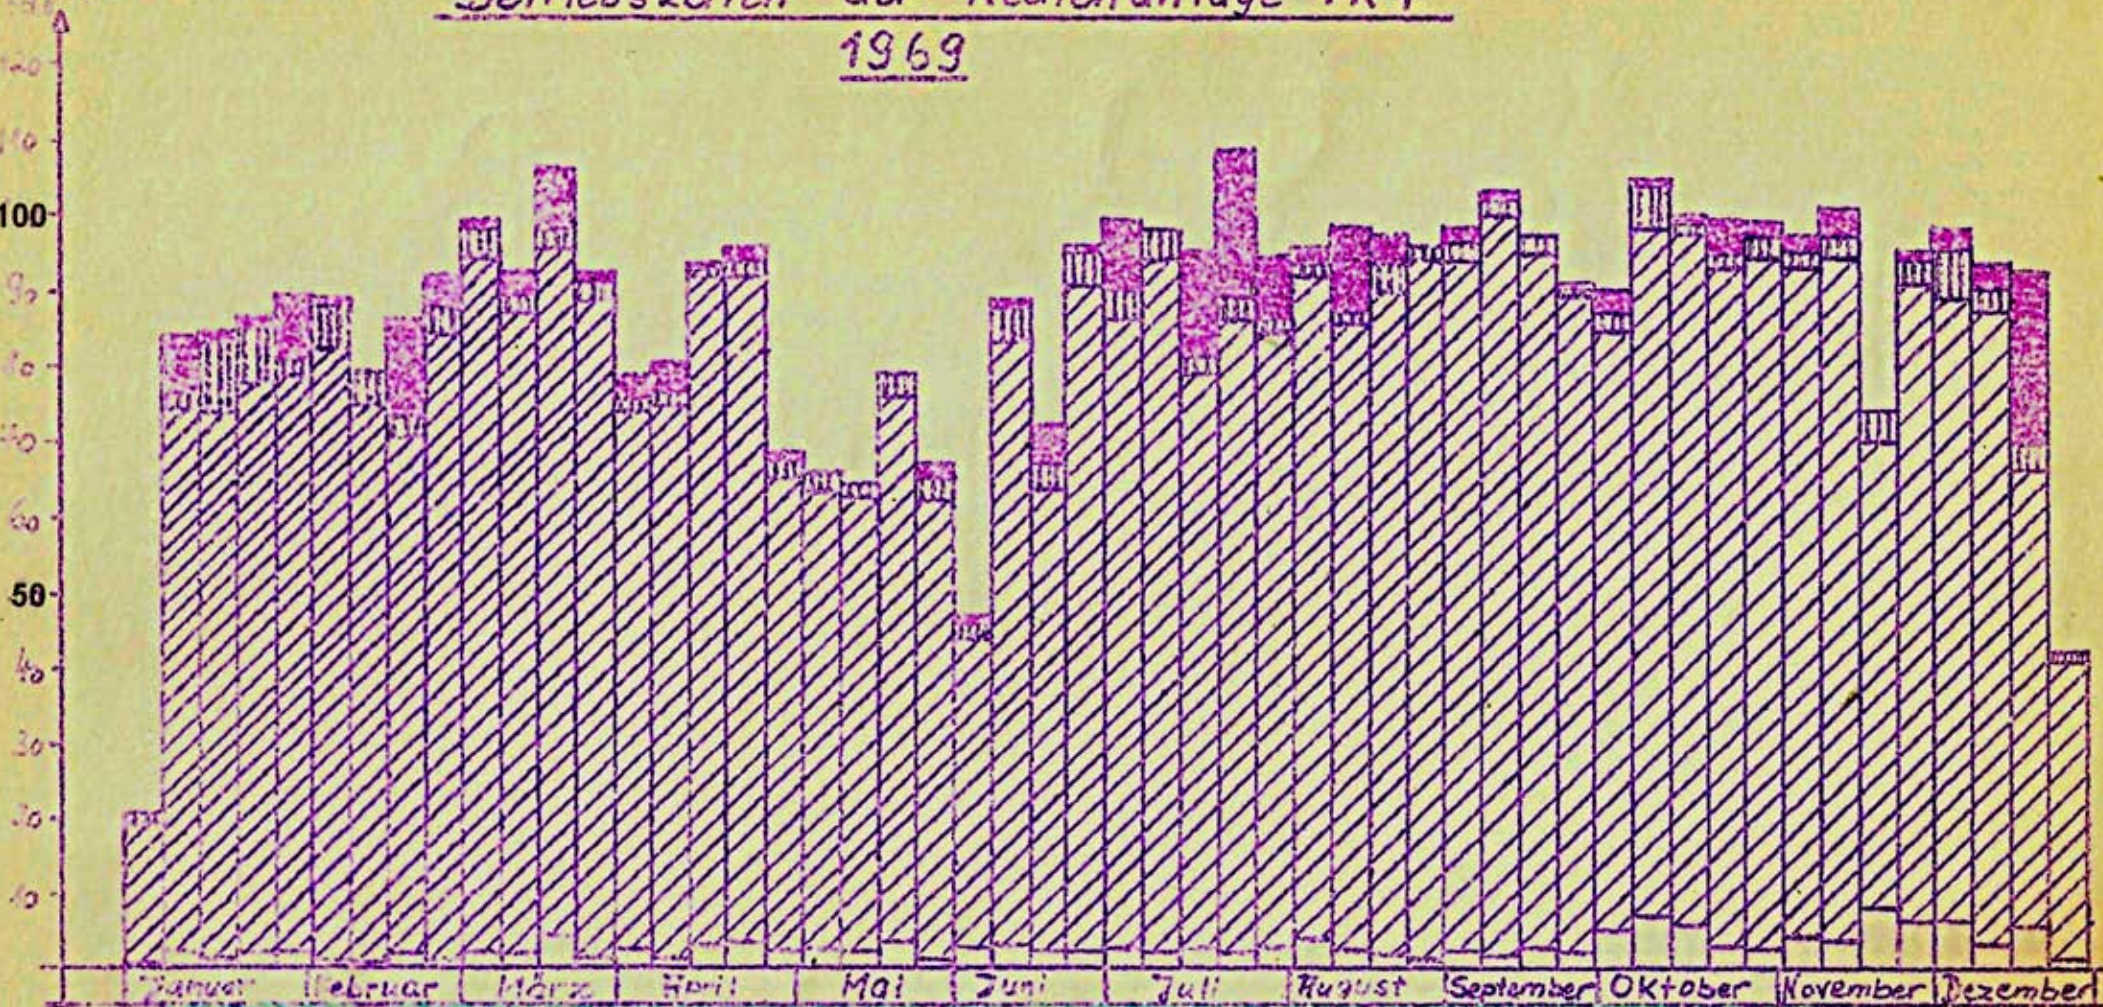

Stunden/
Woche

Betriebszeiten der Rechenanlage TR4 1969

-  Störzeiten
-  Zeiten für Ausbildung
-  Rechenzeiten
-  Leerzeiten
-  Vorübergehende Wartung

Stunden